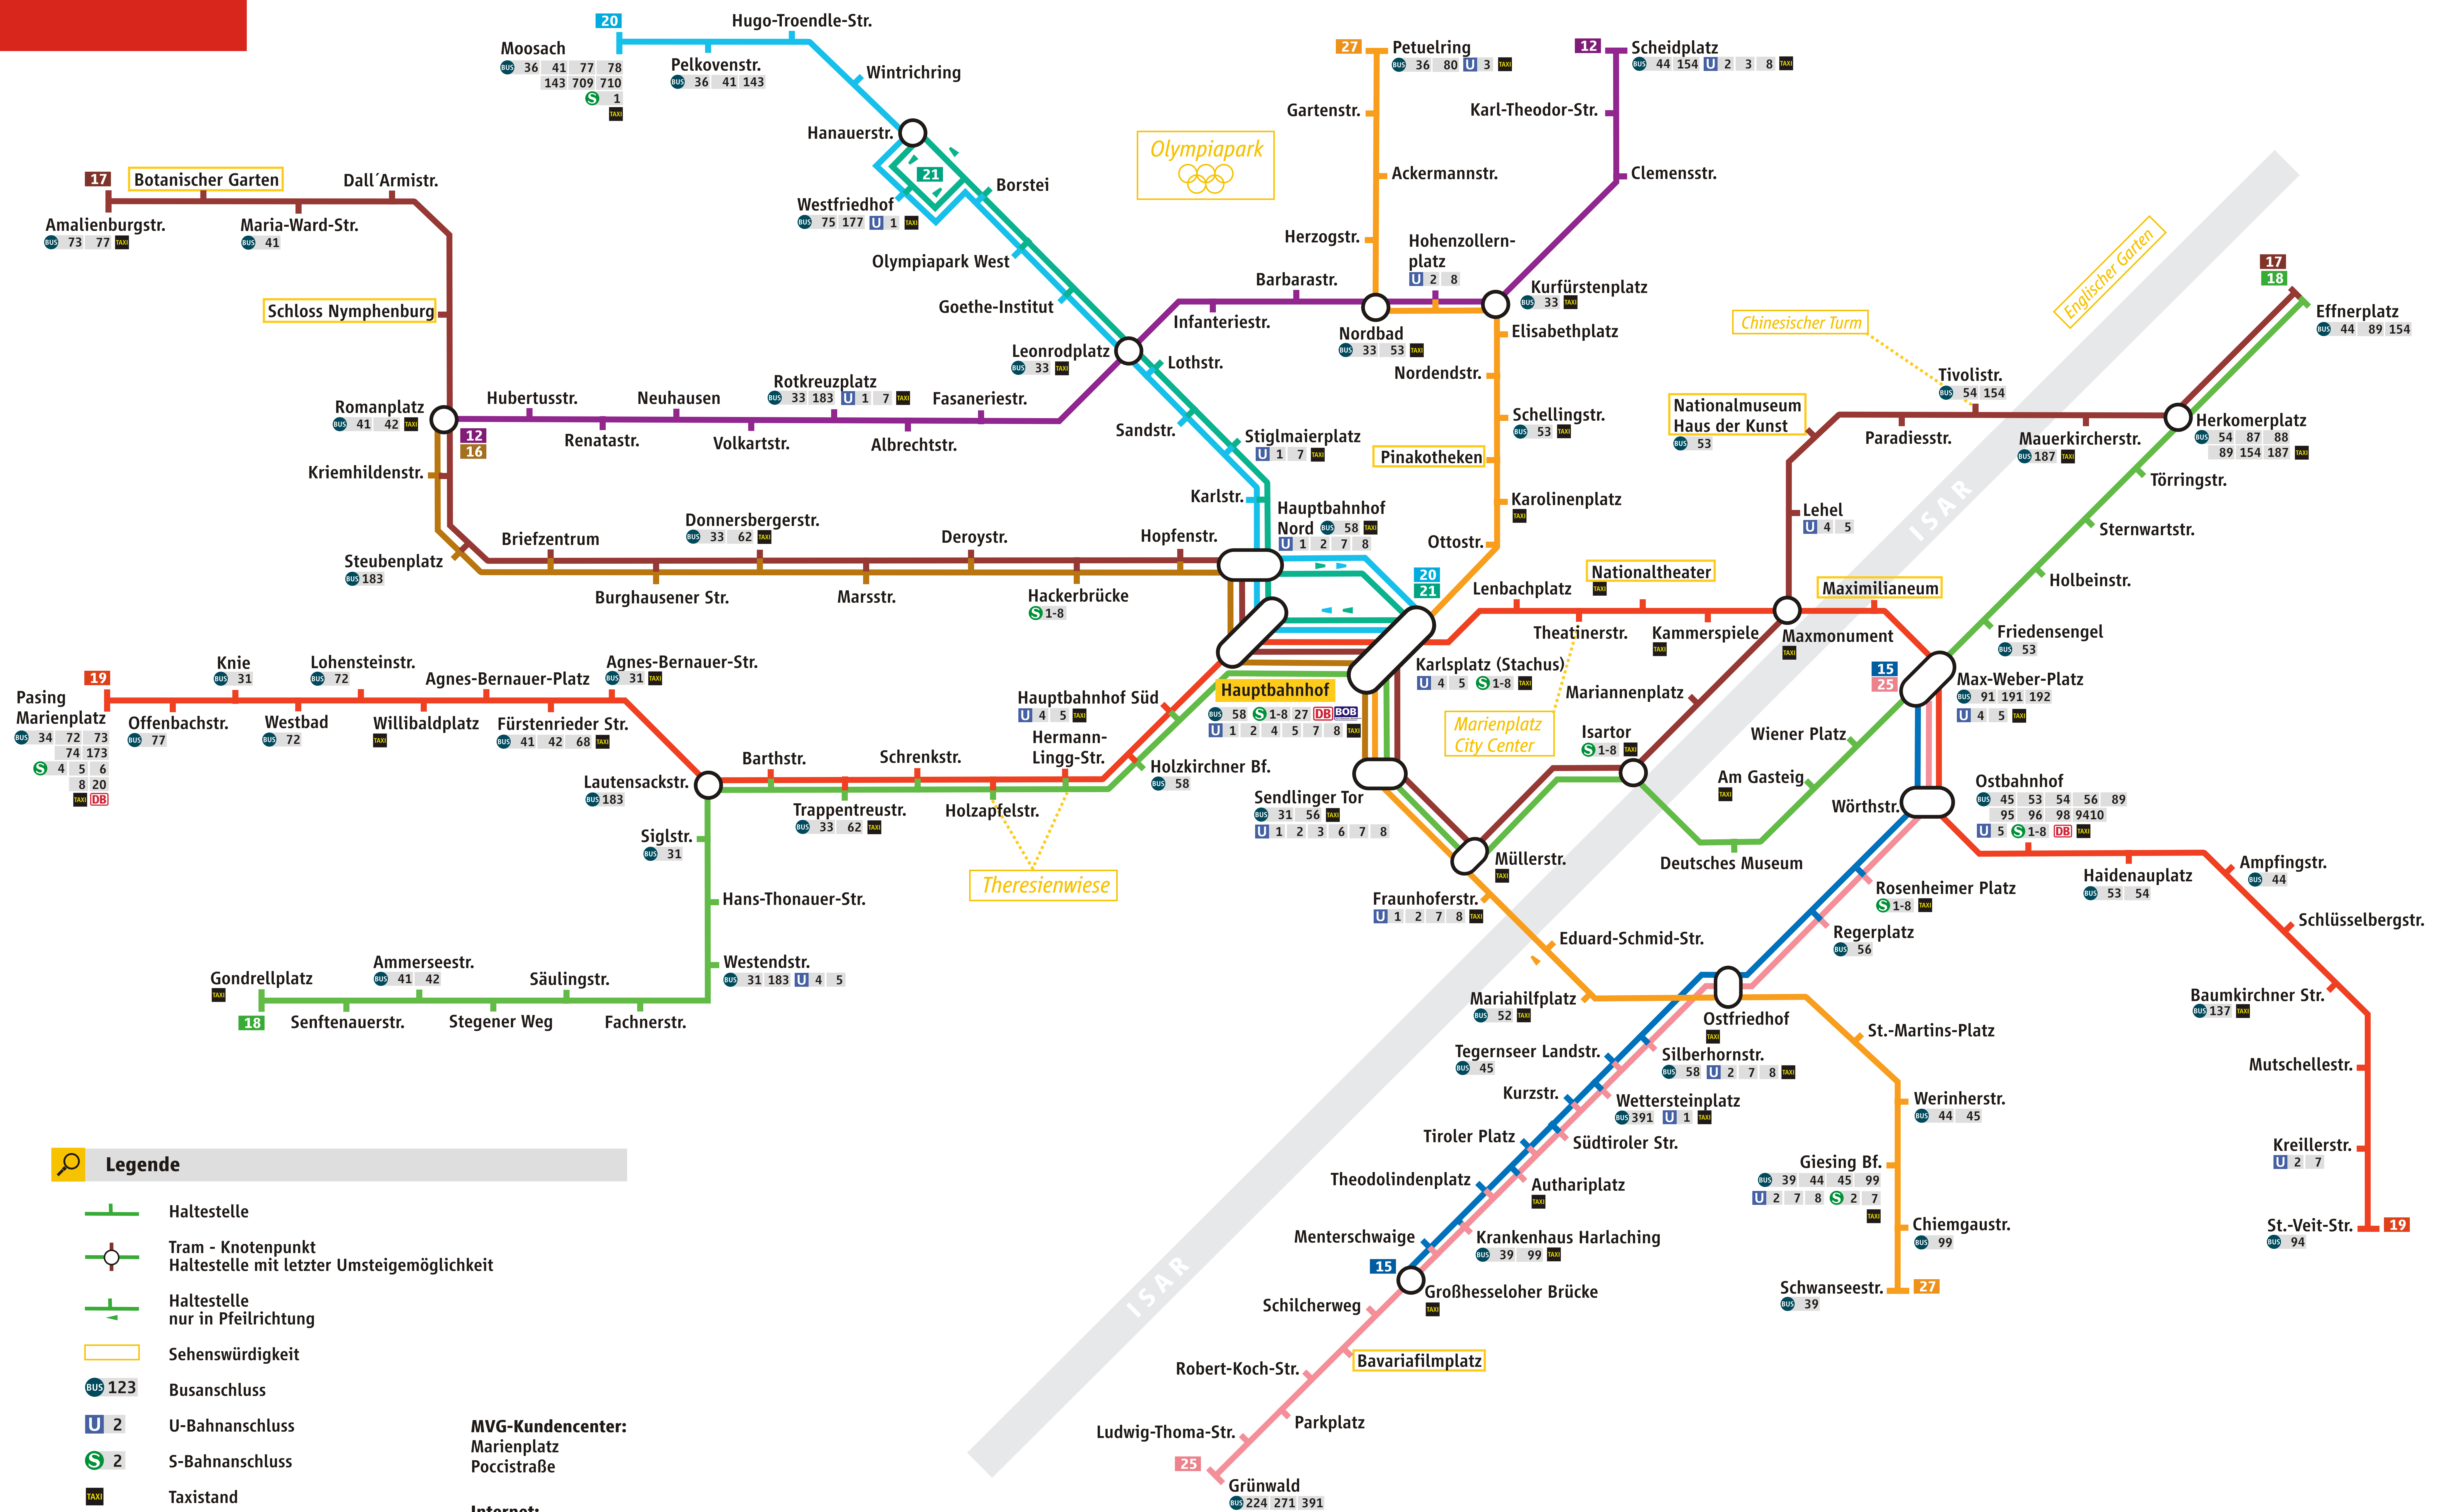

# Tram

# Tramnetz München

## Munich tram network

**Legende**

- Haltestelle
- Tram - Knotenpunkt  
Haltestelle mit letzter Umsteigemöglichkeit
- Haltestelle nur in Pfeilrichtung
- Sehenswürdigkeit
- BUS 123 Busanschluss
- U 2 U-Bahnanschluss
- S 2 S-Bahnanschluss
- TAXI Taxistand
- DB BOB Regional- und Fernverkehr

**MVG-Kundencenter:**  
Marienplatz  
Poccistraße

**Internet:**  
www.mvg-mobil.de